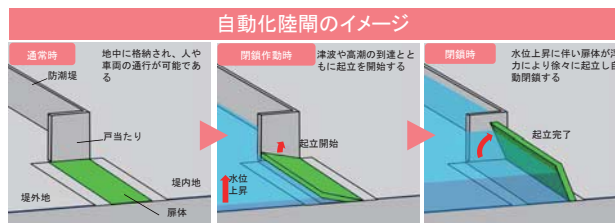

鳴門市街地

撫養港海岸 直轄海岸保全施設整備事業

堤防改良で地震津波による浸水被害から  
人命及び財産を守る！

現在 now >>> 将来 future

インフラ

整備効果

背後地は住宅が密集し、公共施設が集中する  
鳴門市の中心エリア

作業員の安全性を最優先させた  
陸間の自動化・電動化整備