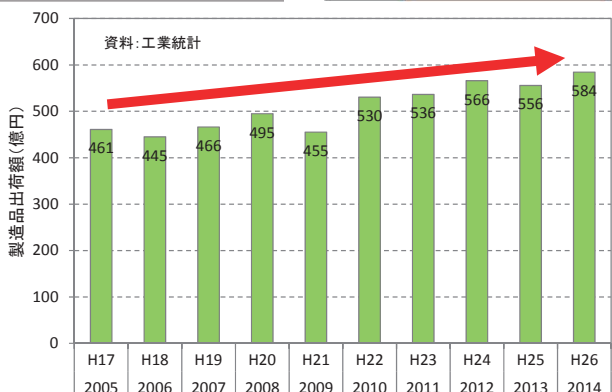

鳴門市街地

撫養港海岸 直轄海岸保全施設整備事業

堤防改良で地震津波による浸水被害から  
人命及び財産を守る！

現在 now >>> 将来 future

インフラ

整備効果

背後地は住宅が密集し、公共施設が集中する  
鳴門市の中心エリア

作業員の安全性を最優先させた  
陸間の自動化・電動化整備

図 化学工業(塩製造業、医薬品製剤製造業等)の製造品出荷額推移(鳴門市)

撫養港海岸の防護区域には、我が国屈指の製塩企業および輸液製剤のトップメーカーである大手製薬の関連企業が立地。撫養港海岸が位置する鳴門市の化学工業の製造品出荷額は、年々増加傾向にある。