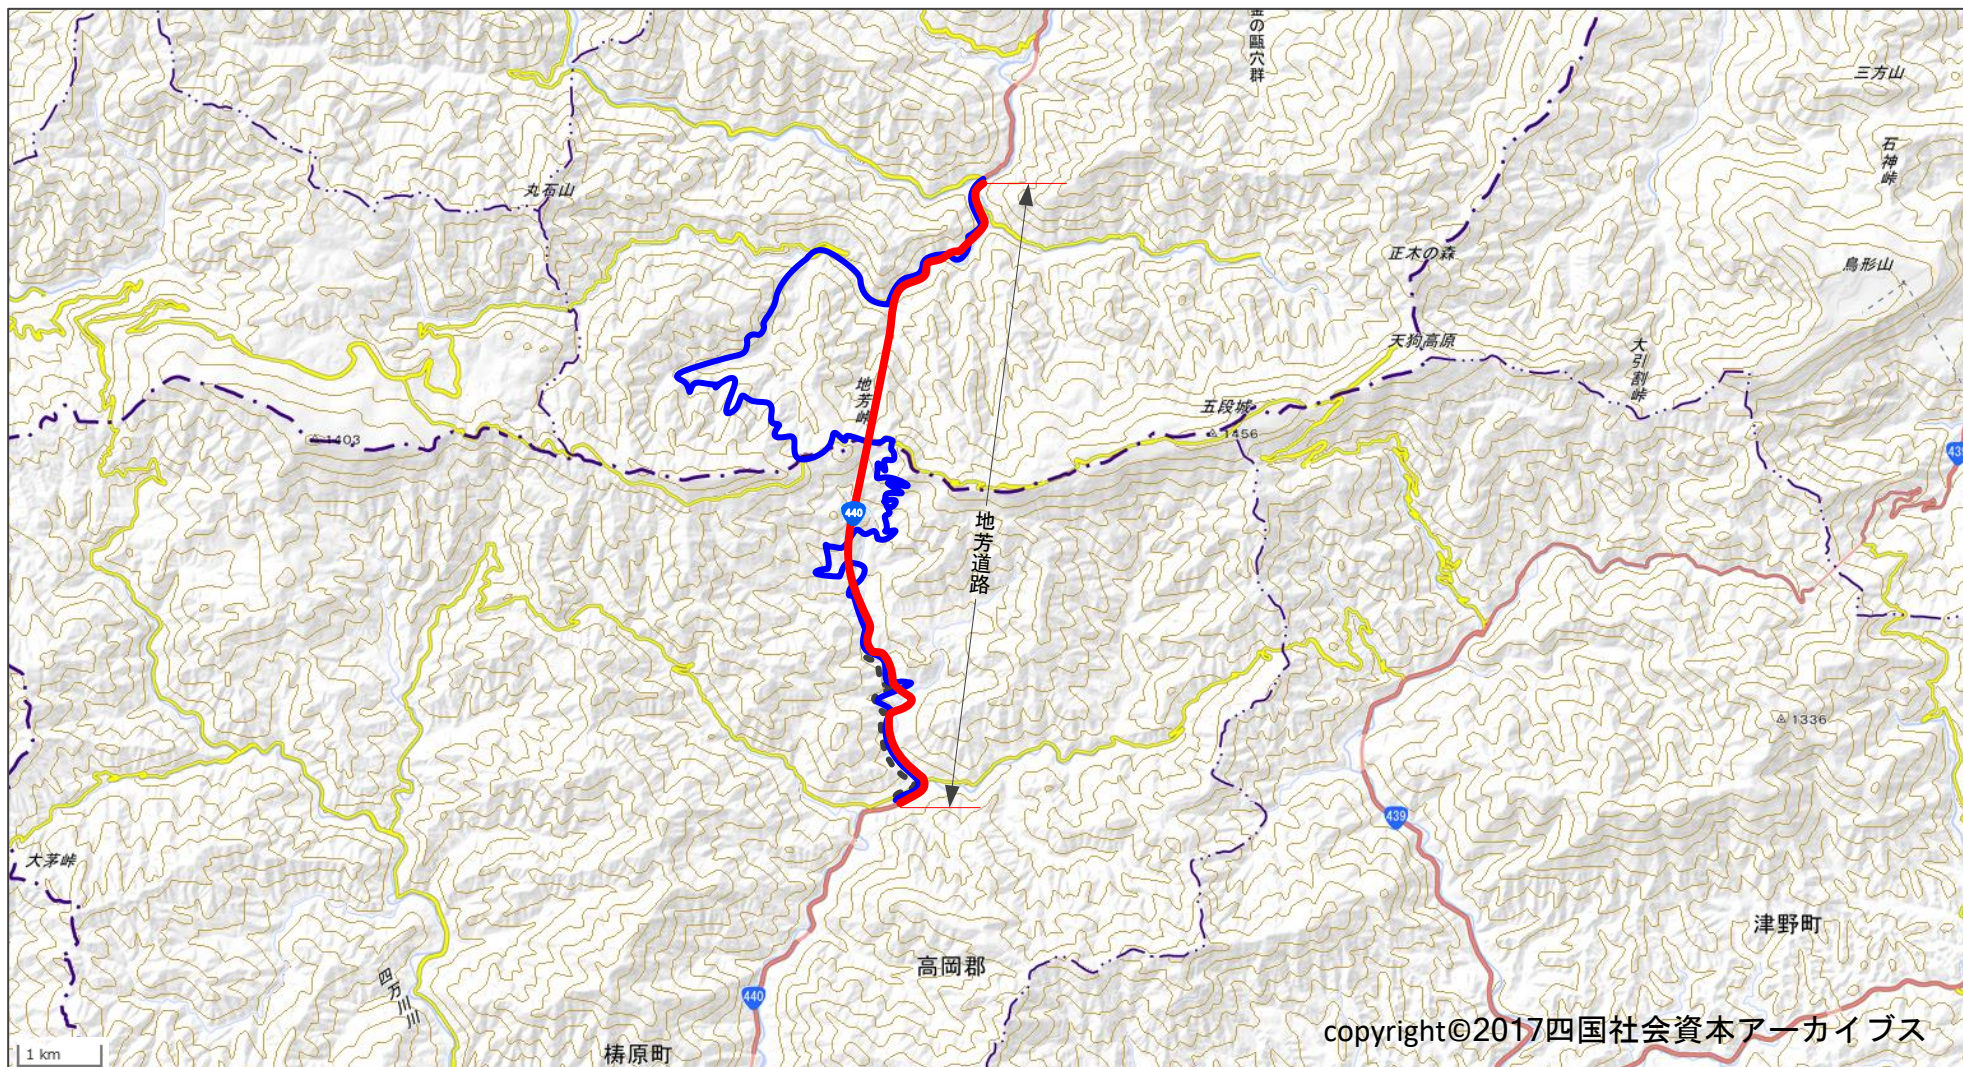

名称	国道440号
県名	愛媛県、高知県
区間	地芳道路（久万高原町～梶原町）

国道440号ルート変遷図（権限代行区間）

- 改築前（昭和28年）
- 改築前（昭和57年）
- 現状（令和3年）

（注）昭和28年には地芳峠を通る道路が整備されていないため、昭和57年測量の地形図でも改築前のルートを表示した。

copyright©2017四国社会資本アーカイブス

国土地理院の地形図を読み取り、地理院地図に加筆して作成